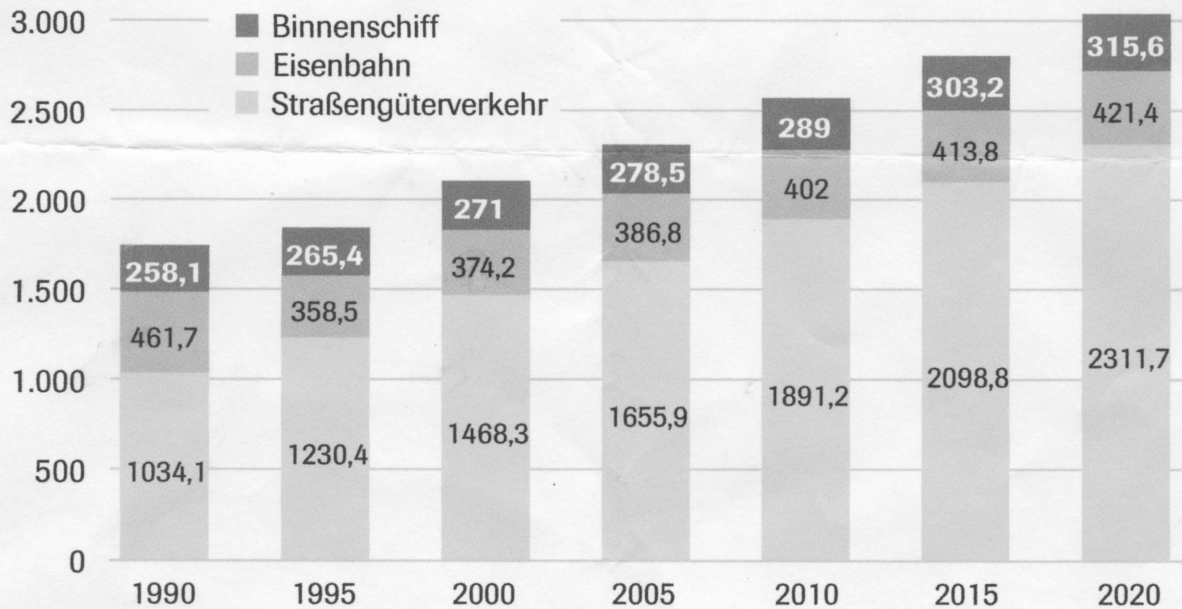

Güterverkehr in der EU-25 bis 2020

in Mrd. Tonnenkilometern

Quelle: EU-Kommission